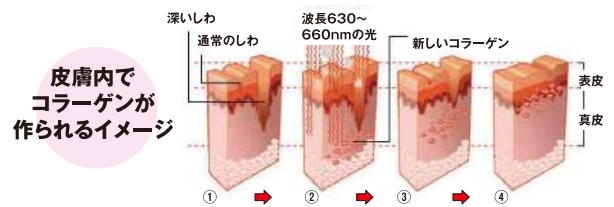

COLLAGENIC コラーゲンマシン

肌に波長633nmの可視光線を照射し、コラーゲン合成を活性化させるマシン。

収益シミュレーション

5年リース月額コスト(インフィニティの場合) ¥30,000~¥35,000(電気代含む)

①使い放題月額費制

¥5,000/月×25名=¥125,000/月×12カ月
= **¥1,500,000/年**

②チケット制

¥1,500/1回×5名/日=¥7,500/日×25日
=¥187,500/月×12カ月
= **¥2,250,000/年**

NEW!

新商品のご案内

**2019
新モデル**

前モデルとの仕様変更点

- ①全てスチール製
  (フット部分のプラスチックエンドキャップ無)
- ②マットブラックペイント
- ③肘パッド、調整ハンドル撤廃
- ④オリンピックプレート使用可能