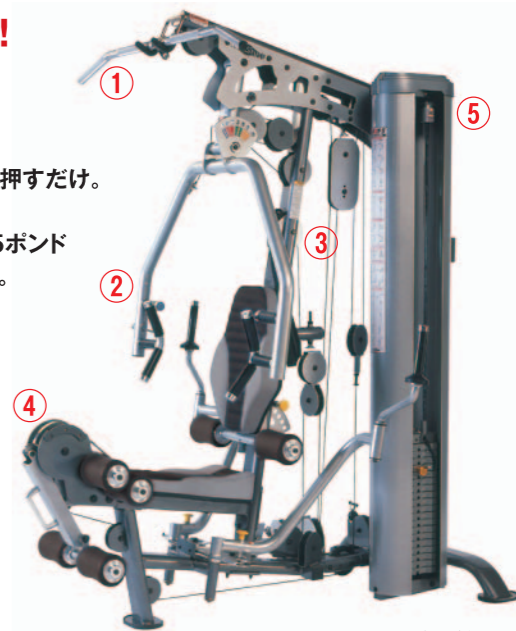

AXT-5 アドバンスタイプ
¥530,000(税別)

- ①軽量アルミニウム製ラットバー
- ②プレスバーの位置調節は手元のレバーを押すだけ。
- ③頑強なメインフレーム。厚さ約3.1mm。
- ④GLM機構 ⑤2.5ポンド(約1.1kg)と5ポンド(約2.3kg)の微調整用ウェイトを標準装備。

【多彩なトレーニング種目】
●チェストプレス ●ベックフライ ●ラットプルダウン
●ケーブルロウイング
●トライセッププッシュダウン ●アームカール
●レッグエクステンション
●シーテッドレッグカール ●シュラッグ etc.
この他にもさまざまなトレーニングが可能です。
※組立時間(目安)約6時間
【スペック】●サイズ:幅188×奥行き206×高さ214cm
●本体重量:約300kg ●ウェイトスタック重量:約91kg

金利0%クレジット
月々¥8,500
のプランもご用意。詳しく
はお問い合わせください。

2015年
リニューアル
予定