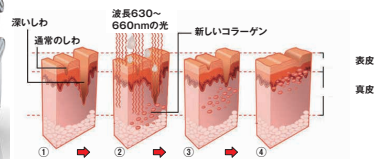

レンタル料金についてはお問い合わせください
購入プランもあり! ご相談下さい

※導入設置費用は別途かかります ※施設の状態によっては電気工事等が必要になる場合があります