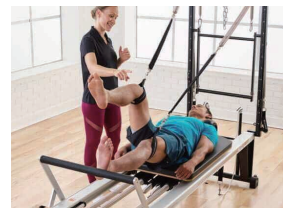

皮膚内でコラーゲンが作られるイメージ

レンタル料金についてはお問い合わせください
購入プランもあり! ご相談下さい

※導入設置費用は別途かかります ※施設の状態によっては電気工事等が必要になる場合があります

最高峰のピラティスリフォーマー登場!!

リフォーマー 精度とパフォーマンスを重視した設計

業務用リフォーマーの全機種は、卓越した順応性、多目的性、そして独自の細やかな技術の特徴とします。フィットネスのプロフェッショナルとエンジニアから成る社内チームが開発を続け、エクササイズ科学とクライアントのニーズの進化に合わせて機器を洗練させ、継続的に改善させています。

SPX®Maxリフォーマー

- 軽量で積み重ねることができます
- スタンディングオプションも用意されています
- パーティカルフレームの設置が可能です

V2 Max™リフォーマー

- 小型スタジオと専用スペースに最適です
- あらゆる体型のクライアントに対応します
- パーティカルフレームの設置が可能です

Rehab V2 Max™リフォーマー

- セラピーとリハビリに最適です
- キャリッジが高めに取り付けられているので簡単に乗ることができます
- マット・コンバーターを使用すれば施術テーブルとしても使えます